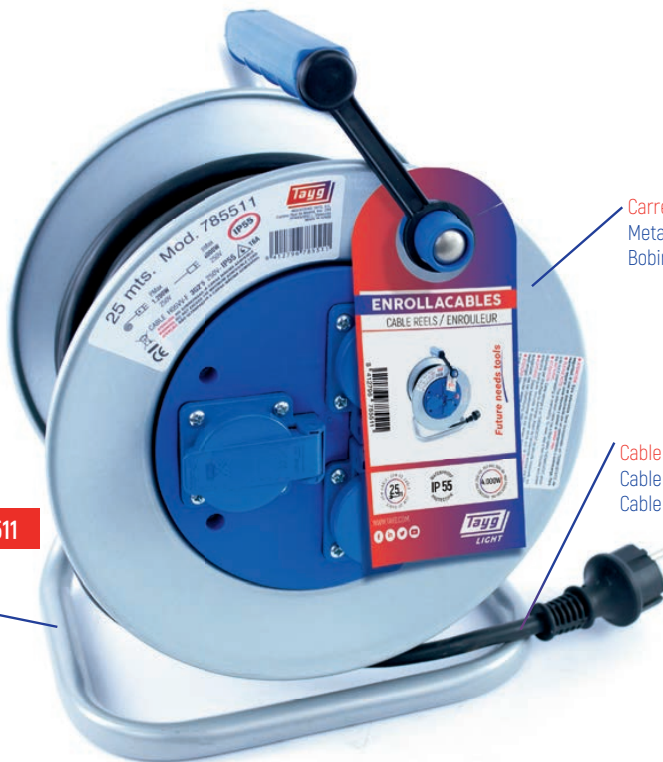

1

1

**ENROLLACABLES**  
Cable reels / Enrouleur

**Enrollacable con aplique francés**  
Cable reel with french connection  
Enrouleur avec prise français

**Mod. 785511**

**Soporte metálico**  
Metal bracket  
Support en métallique