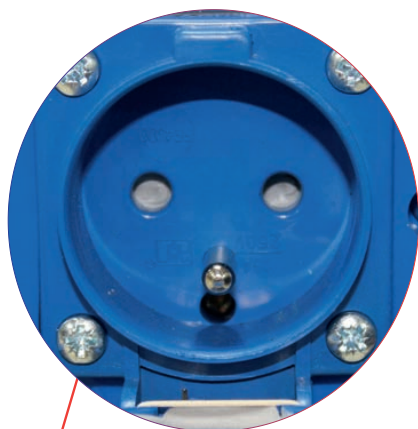

ENROLLACABLES
Cable reels / Enrouleur

Enrollacable con aplique francés
Cable reel with french connection
Enrouleur avec prise français

Mod. 785511

Soporte metálico
Metal bracket
Support en métallique